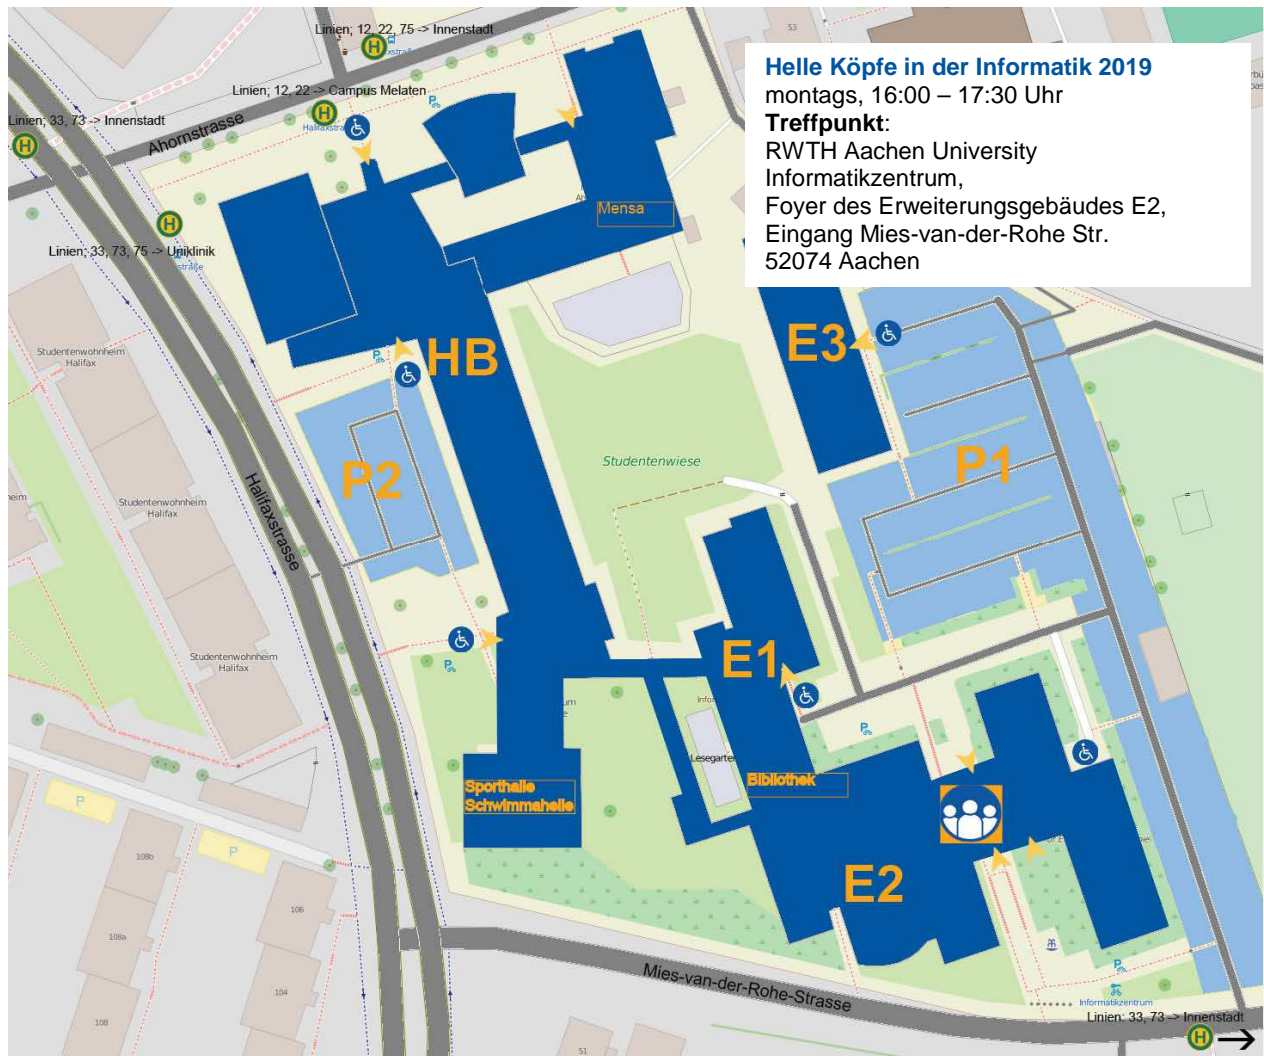

Helle Köpfe in der Informatik 2019

Anfahrts- und Gebäudeplan

Mit dem Zug/Bus:

Ab Aachen Hbf.:

- mit der Buslinie 13A bis Ponttor, dort umsteigen in die Linien 33/73 bis Hainbuchenstrasse oder Halifaxstrasse
- mit der Buslinie 51 bis Alter Posthof, dort umsteigen in die Linien 12/22 bis Halifaxstrasse

Ab Aachen West:

- mit den Buslinien 33/73 bis Hainbuchenstrasse oder Halifaxstrasse

Ab Aachen Rothe Erde:

- mit der Buslinie 73 bis Hainbuchenstrasse oder Halifaxstrasse

Mit dem Auto:

Bitte geben Sie in Ihr Navigationsgerät nicht die obige Adresse ein, sondern folgende Anschrift:

Mies-van-der-Rohe-Straße 35, 52074 Aachen. Gegenüber dieses Hauses biegen Sie auf den Parkplatz P1 ein

- Autobahn A4 bis Aachen Laurensberg, Abfahrt in Richtung Aachen
- Strasse Richtung Uniklinikum Aachen
- Abbiegen in die Halifaxstrasse (Richtung RWTH Hörn)
- Der Straße ca. 750 m folgen, links abbiegen in die Mies-van-der-Rohe-Straße
- Parkplätze hinter dem Gebäude E2 (Parkplatz P1) - NUR mit RWTH Gast-Parkausweis, sonst an der Strasse